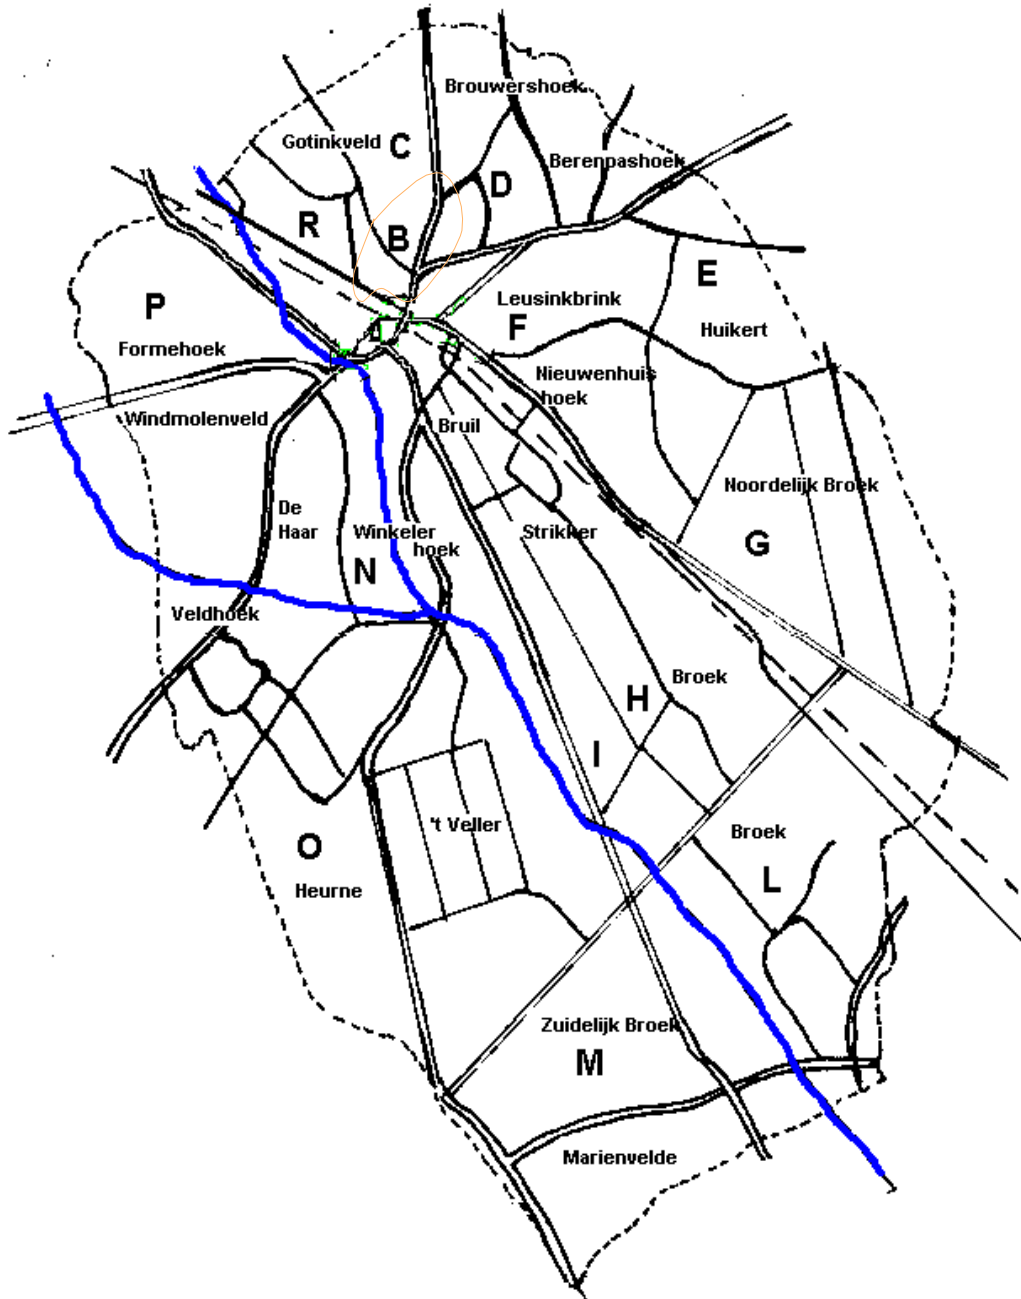

De Geschiedenis
van de gemeente

Ruurlo

De huizen en hun bewoners van 1650-1930

wijk A, Dorp Zuidelijke gedeelte